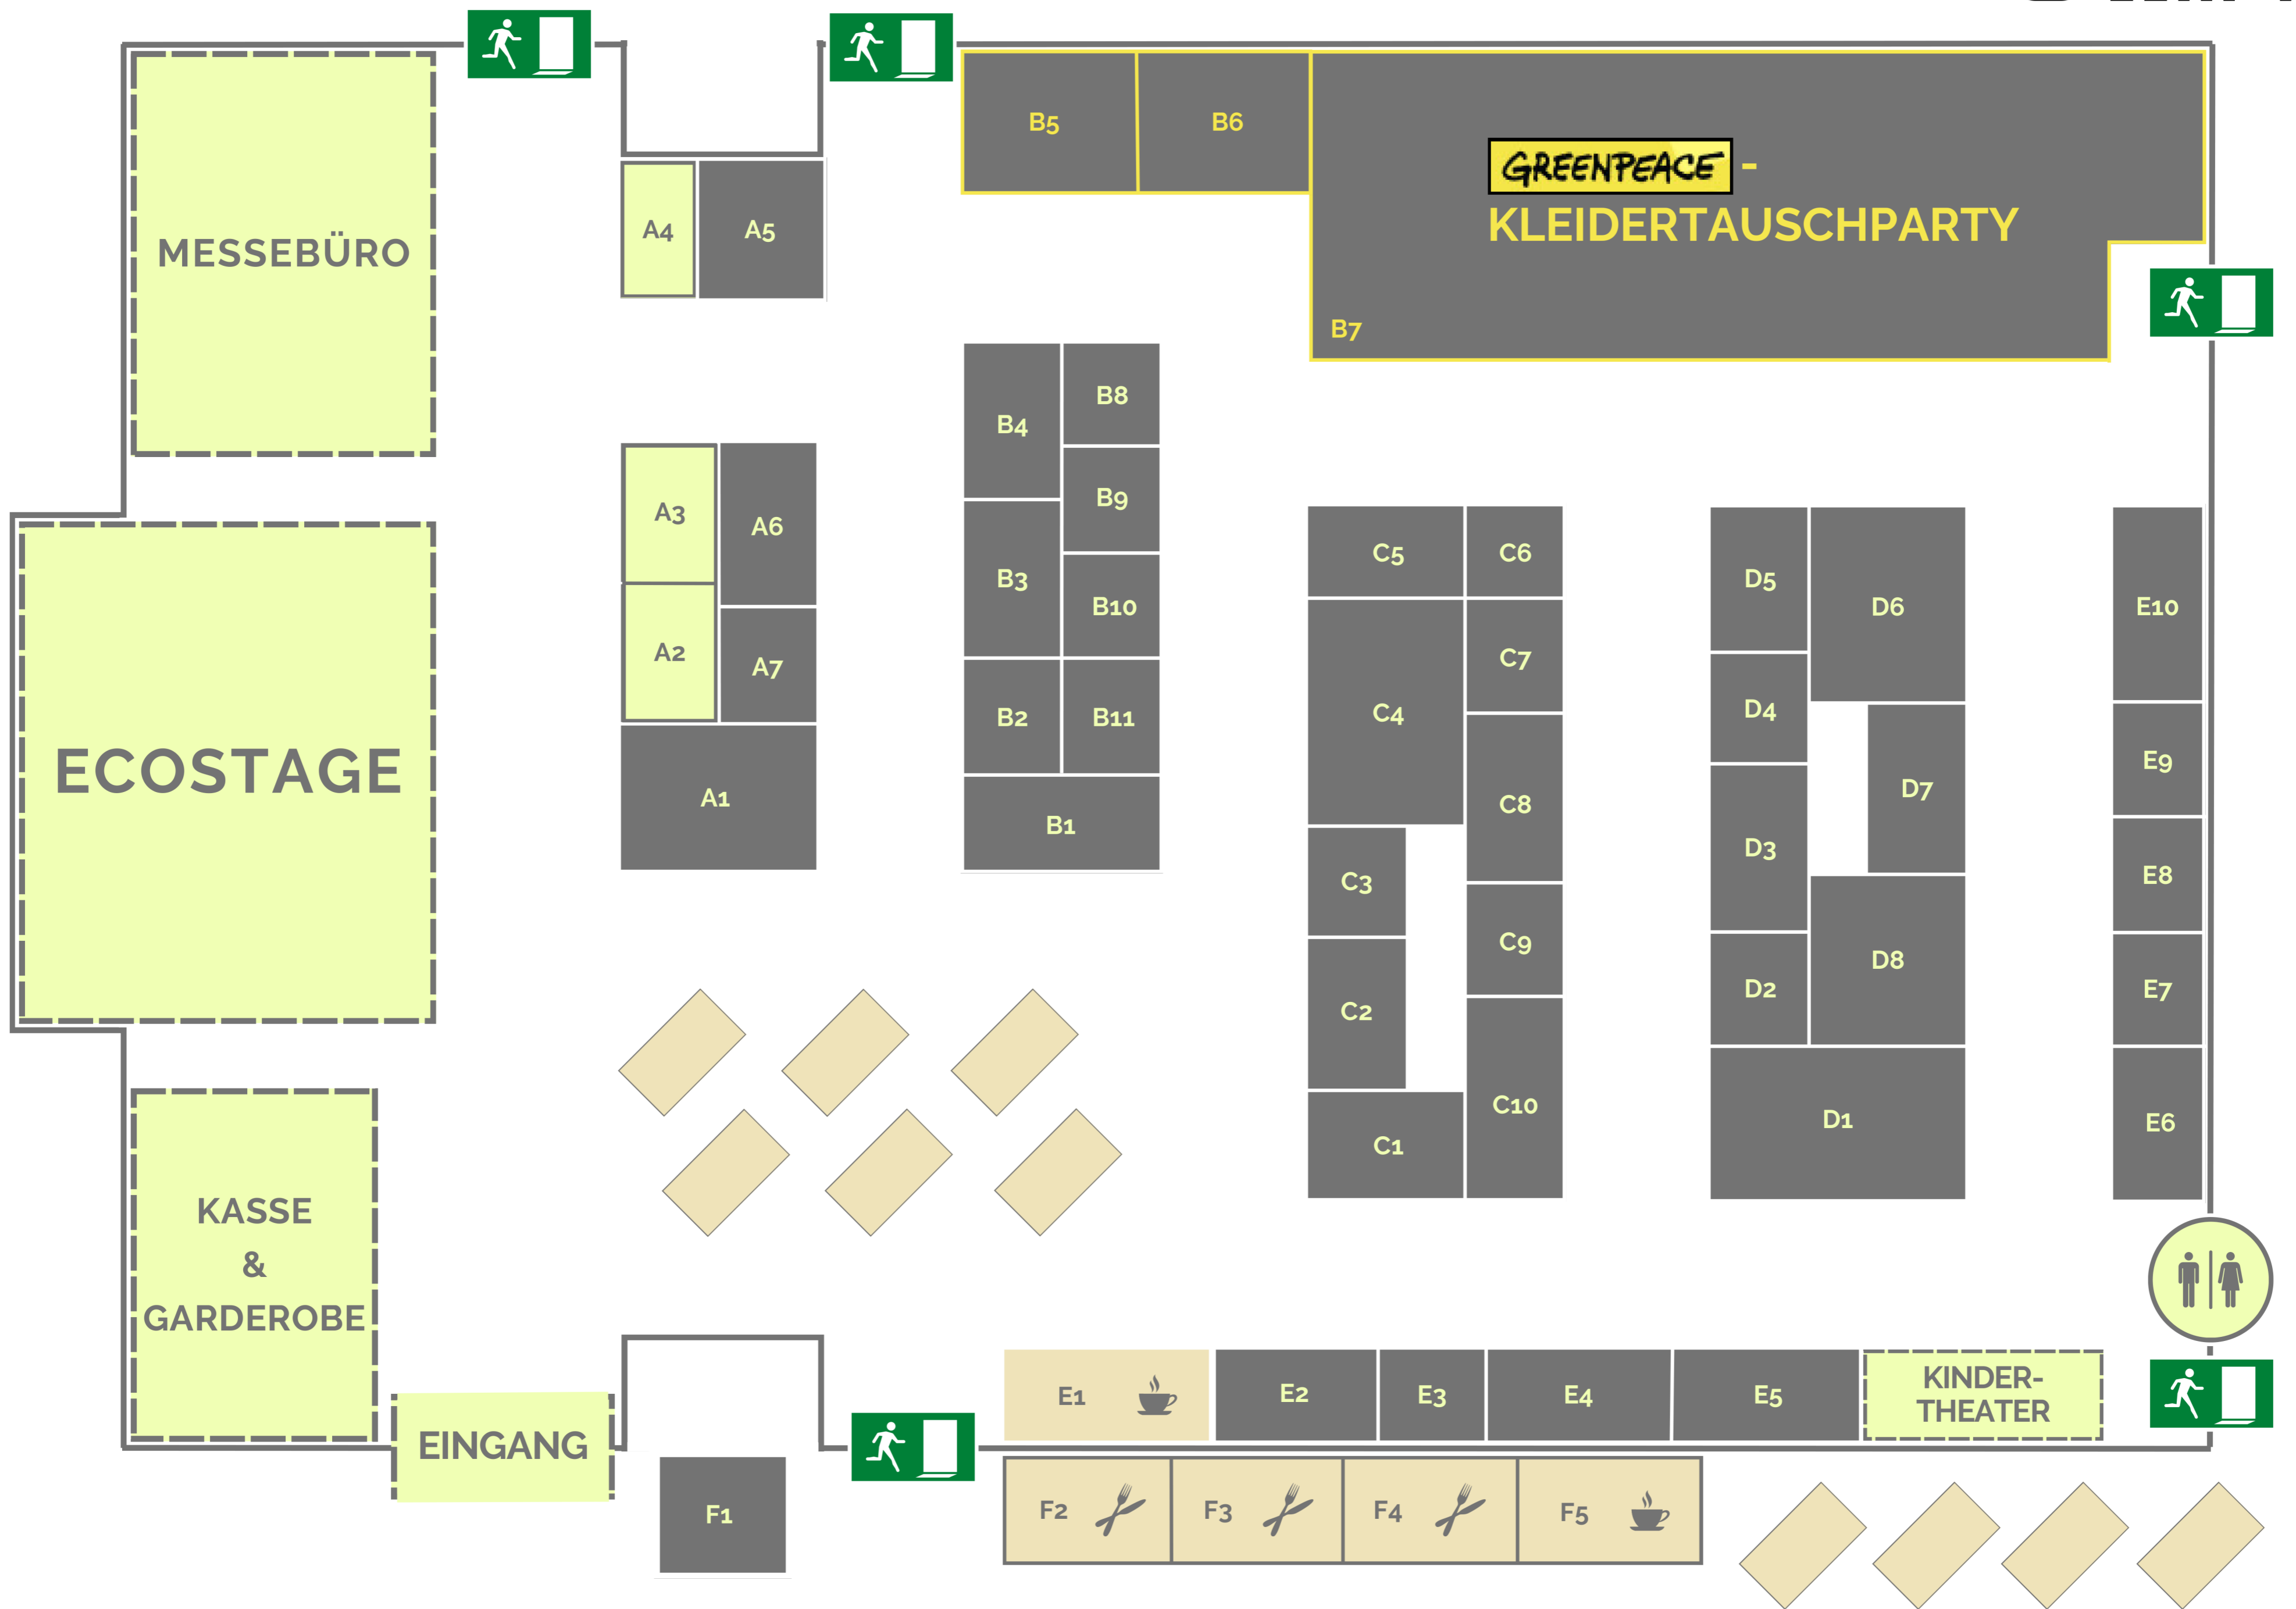

HALLENPLAN

Infos zu den
Ausstellenden

A1: Ärzte gegen Tierversuche

A2: Presseauslage

A3: Jobwand

A4: Speakers' Corner

A5: BKK ProVita

A6: Ringana

A7: lomudesign

B1: nucao

B2: ResteFeste

B3: Germanwatch e.V.

B4: Doc's Ginger

B5: Green Planet Energy

B6: Greenpeace e.V.

B7: Greenpeace-Kleidertauschparty

E3: V-Partei³

E4: Nayure

E5: PETA Kids

E6: ProVeg e.V.

E7: Öl-Tempel

E8: guerillafood

E9: Pro Lebensglück e.V.

E10: Foodsharing

F1: ICH Zeit pur

F2: Govinda ✂

F3: Jola Mobiler Imbiss ✂

F4: Die Kante ✂

F5: Die kleine Café Bohne ☕

VEGGIENALE